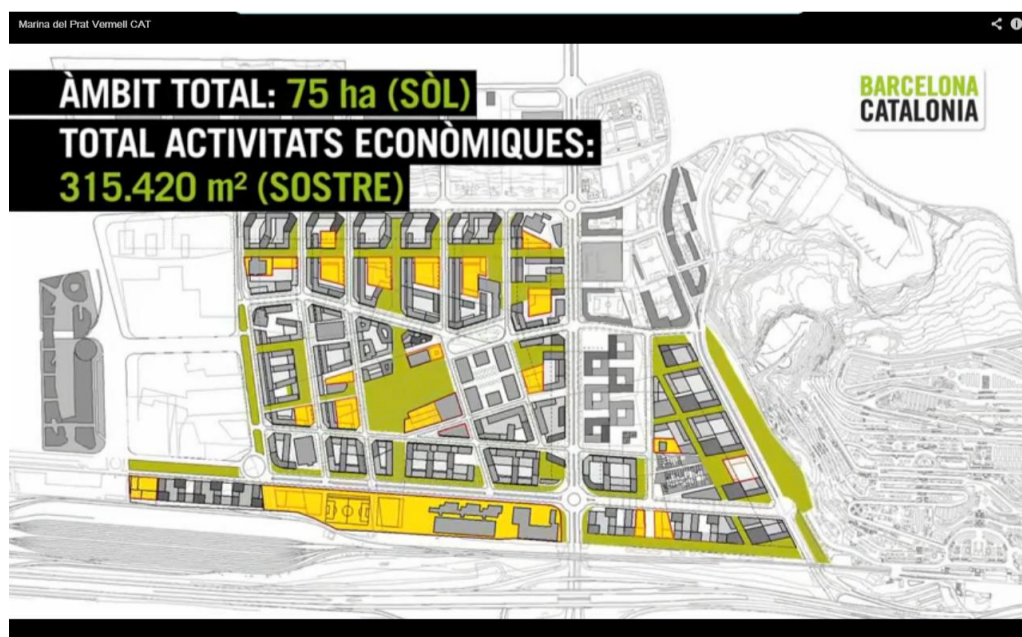

Font: Video web Barcelona Catalonia

Referències

1. <http://barcelonacatalonia.cat/b/?page_id=3904&lang=CA#&panel1-1> (28/03/2013)
2. Vídeo del projecte <http://youtu.be/IFOSis8EckI> (28/03/2013)
3. <http://www.bagursa.cat/lamarina/index.asp>
4. <http://www.bcnregional.com/ca/projectes/item/305-transformaci%C3%B3-del-de-la-marina-del-prat-vermell> (28/03/2013)
5. En marxa la urbanització del barri de La Marina del Prat Vermell del 10/12/2013
   <http://www.lavanguardia.com/mon-barcelona/20121210/54356245033/en-marxa-la-urbanitzacio-del-nou-barri-de-la-marina-del-prat-vermell.html>